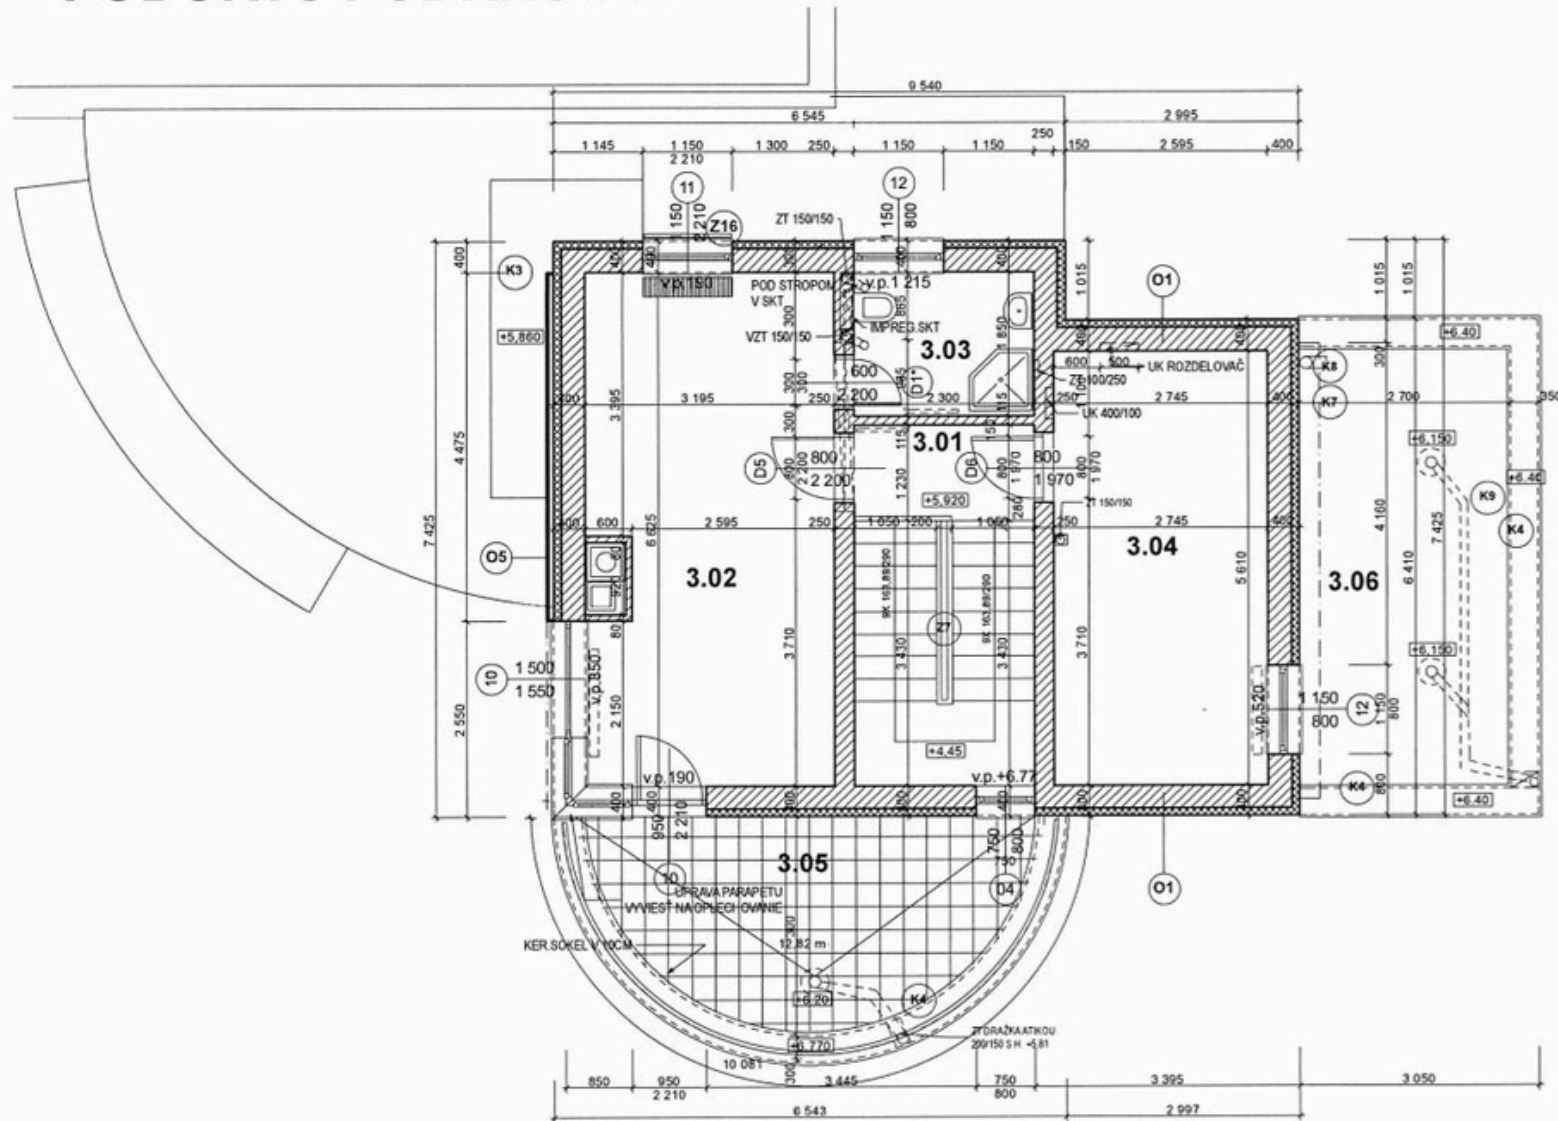

PODORYS 1PP

LEGENDA MIESTNOSTI

Č.M.	NÁZOV MIESTNOSTI	PLOCHA
0.01	SCHOVISKO	12,80m ²
0.02	WC	2,88m ²
0.03	FITNES	43,02m ²
0.04	CHODBA	5,38 m ²
0.05	PREDSEŇ SPRACHY	4,88m ²
0.06	SALNA	5,26m ²
0.07	SPRCHA	2,51m ²
0.08	TECHMIESTNOST	4,18 m ²
0.09	SKLAD	32,51 m ²

POLYFUNKČNÝ SÚBOR BRATISLAVA KARLOVA VES SEKTOR 10 - 7 RODINNÝCH DOMOV

RODINNÝ DOM OBJEKT SO 01/7

Príloha č. 1

PODORYS PODKROVIA

LEGENDA MIESTNOSTI

Č.M.	NÁZOV MIESTNOSTI	PLOCHA
3.01	SCHODISKO	10.80 m ²
3.02	IZBA	21.17 m ²
3.03	KÚPEĽŇA	4.02 m ²
3.04	SKLAD	15.40 m ²
3.05	TERASA	13.59 m ²
3.06	STRECHA	15.68 m ²

**POLYFUNKČNÝ SÚBOR BRATISLAVA
KARLOVA VES
SEKTOR 10 - 7 RODINNÝCH DOMOV**

RODINNÝ DOM OBJEKT SO 01/7