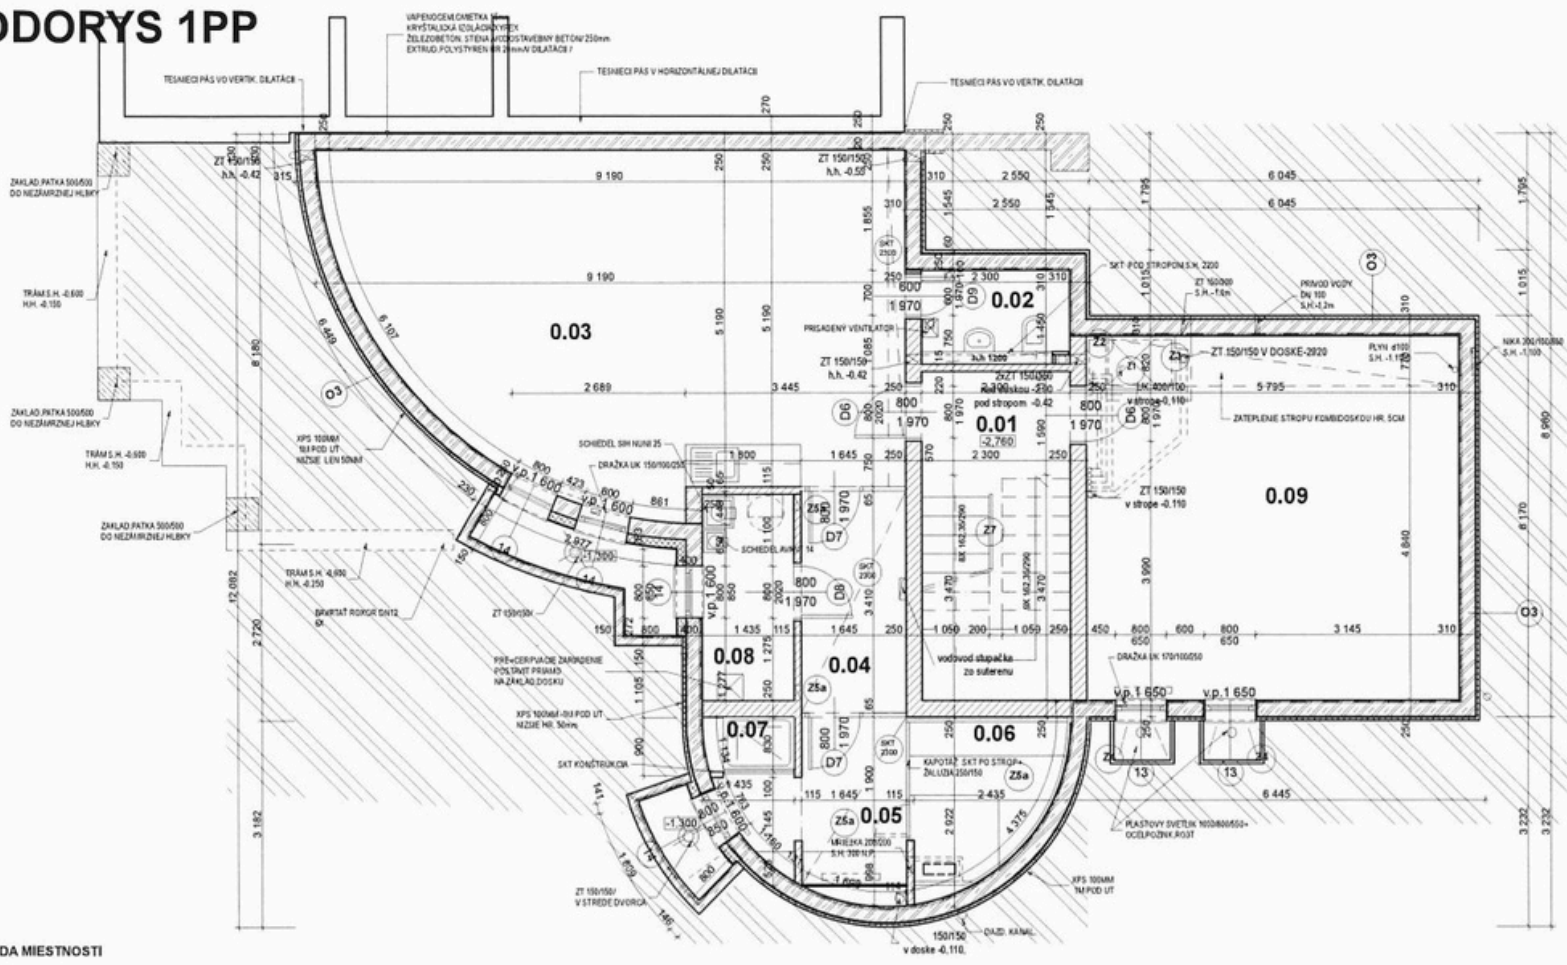

PODORYS 1PP

LEGENDA MIESTNOSTI

Č.M.	NÁZOV MIESTNOSTI	PLOCHA
0.01	SCHOVISKO	12,80m ²
0.02	WC	2,88m ²
0.03	FITNES	43,02m ²
0.04	CHODBA	5,38 m ²
0.05	PREDSEŇ SPRACHY	4,88m ²
0.06	SALNA	5,26m ²
0.07	SPRCHA	2,51m ²
0.08	TECHMIESTNOST	4,18 m ²
0.09	SKLAD	32,51 m ²

POLYFUNKČNÝ SÚBOR BRATISLAVA KARLOVA VES SEKTOR 10 - 7 RODINNÝCH DOMOV

RODINNÝ DOM OBJEKT SO 01/7

Príloha č. 1

PODORYS PODKROVIA

LEGENDA MIESTNOSTI

Č.M.	NÁZOV MIESTNOSTI	PLOCHA
3.01	SCHODISKO	10.80 m ²
3.02	IZBA	21.17 m ²
3.03	KÚPEĽŇA	4.02 m ²
3.04	SKLAD	15.40 m ²
3.05	TERASA	13.59 m ²
3.06	STRECHA	15.68 m ²

**POLYFUNKČNÝ SÚBOR BRATISLAVA
KARLOVA VES
SEKTOR 10 - 7 RODINNÝCH DOMOV**

RODINNÝ DOM OBJEKT SO 01/7